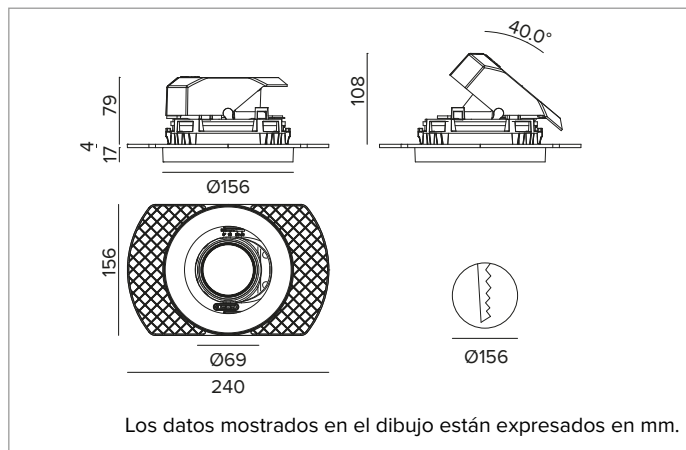

1T8620ELTR | CTEVO ARCHITECTURAL 160

Proyector empotrable de LED con posibilidad de orientación en versión trimless

		3500K	H(m)	D(m)	E _{max} (lx)
		Ra90		10°	
		Fixture Power	14W	1	0.18
		Source Flux	1196lm	2	0.35
		Fixture Flux	941lm	3	0.53
		Efficacy	66lm/W	4	0.70
TS1371	I _{max} =14464cd/klm	I _{max}	17299cd	5	0.88

CCT nominal: 3500K

Duración útil (L80/B10): >50000h tq +25°C

CARACTERÍSTICAS LUMINOTÉCNICAS

NSP - óptica de precisión con anillo cut off negro de silicona. Versión con reflector de facetas convexas de aluminio anodizado especular y filtro holográfico difusor. UGR<19 (EN 12464-1).