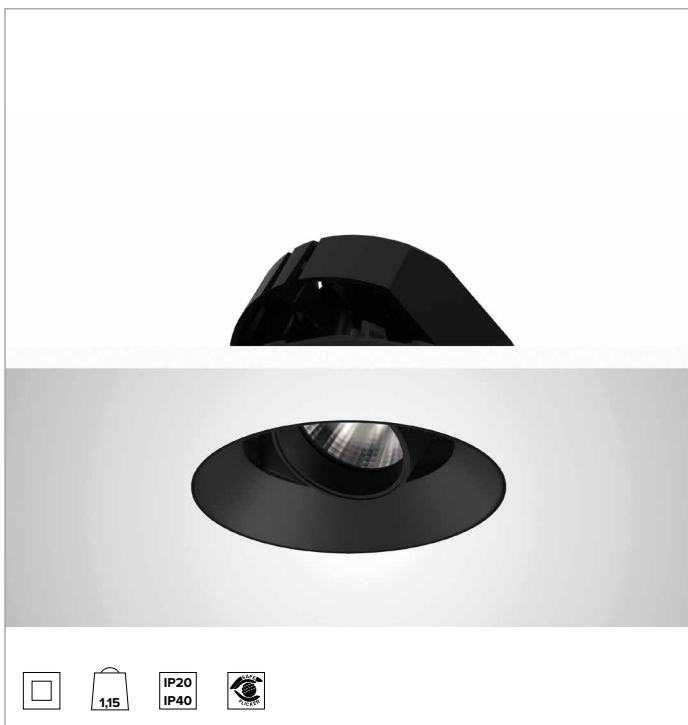

1T8620ELTR | CTEVO ARCHITECTURAL 160

Proyector empotrable de LED con posibilidad de orientación en versión trimless

		3500K	H(m)	D(m)	E _{max} (lx)
		Ra90		10°	
		Fixture Power	14W	1	0.18
		Source Flux	1196lm	2	0.35
		Fixture Flux	941lm	3	0.53
		Efficacy	66lm/W	4	0.70
TS1371	I _{max} =14464cd/klm	I _{max}	17299cd	5	0.88

CCT nominal: 3500K

Duración útil (L80/B10): >50000h tq +25°C

CARACTERÍSTICAS LUMINOTÉCNICAS

NSP - óptica de precisión con anillo cut off negro de silicona. Versión con reflector de facetas convexas de aluminio anodizado especular y filtro holográfico difusor. UGR<19 (EN 12464-1).

Cuerpo y disipador de presofusión de aluminio pintado de color negro. Cobertura de color negro. Posibilidad de orientación del cuerpo óptico de hasta 40° en plano vertical, con bloqueo mecánico de la dirección y escala graduada, y posibilidad de orientación de 358° en plano horizontal. Versión trimless con elemento portante para la instalación y el rasado del yeso.